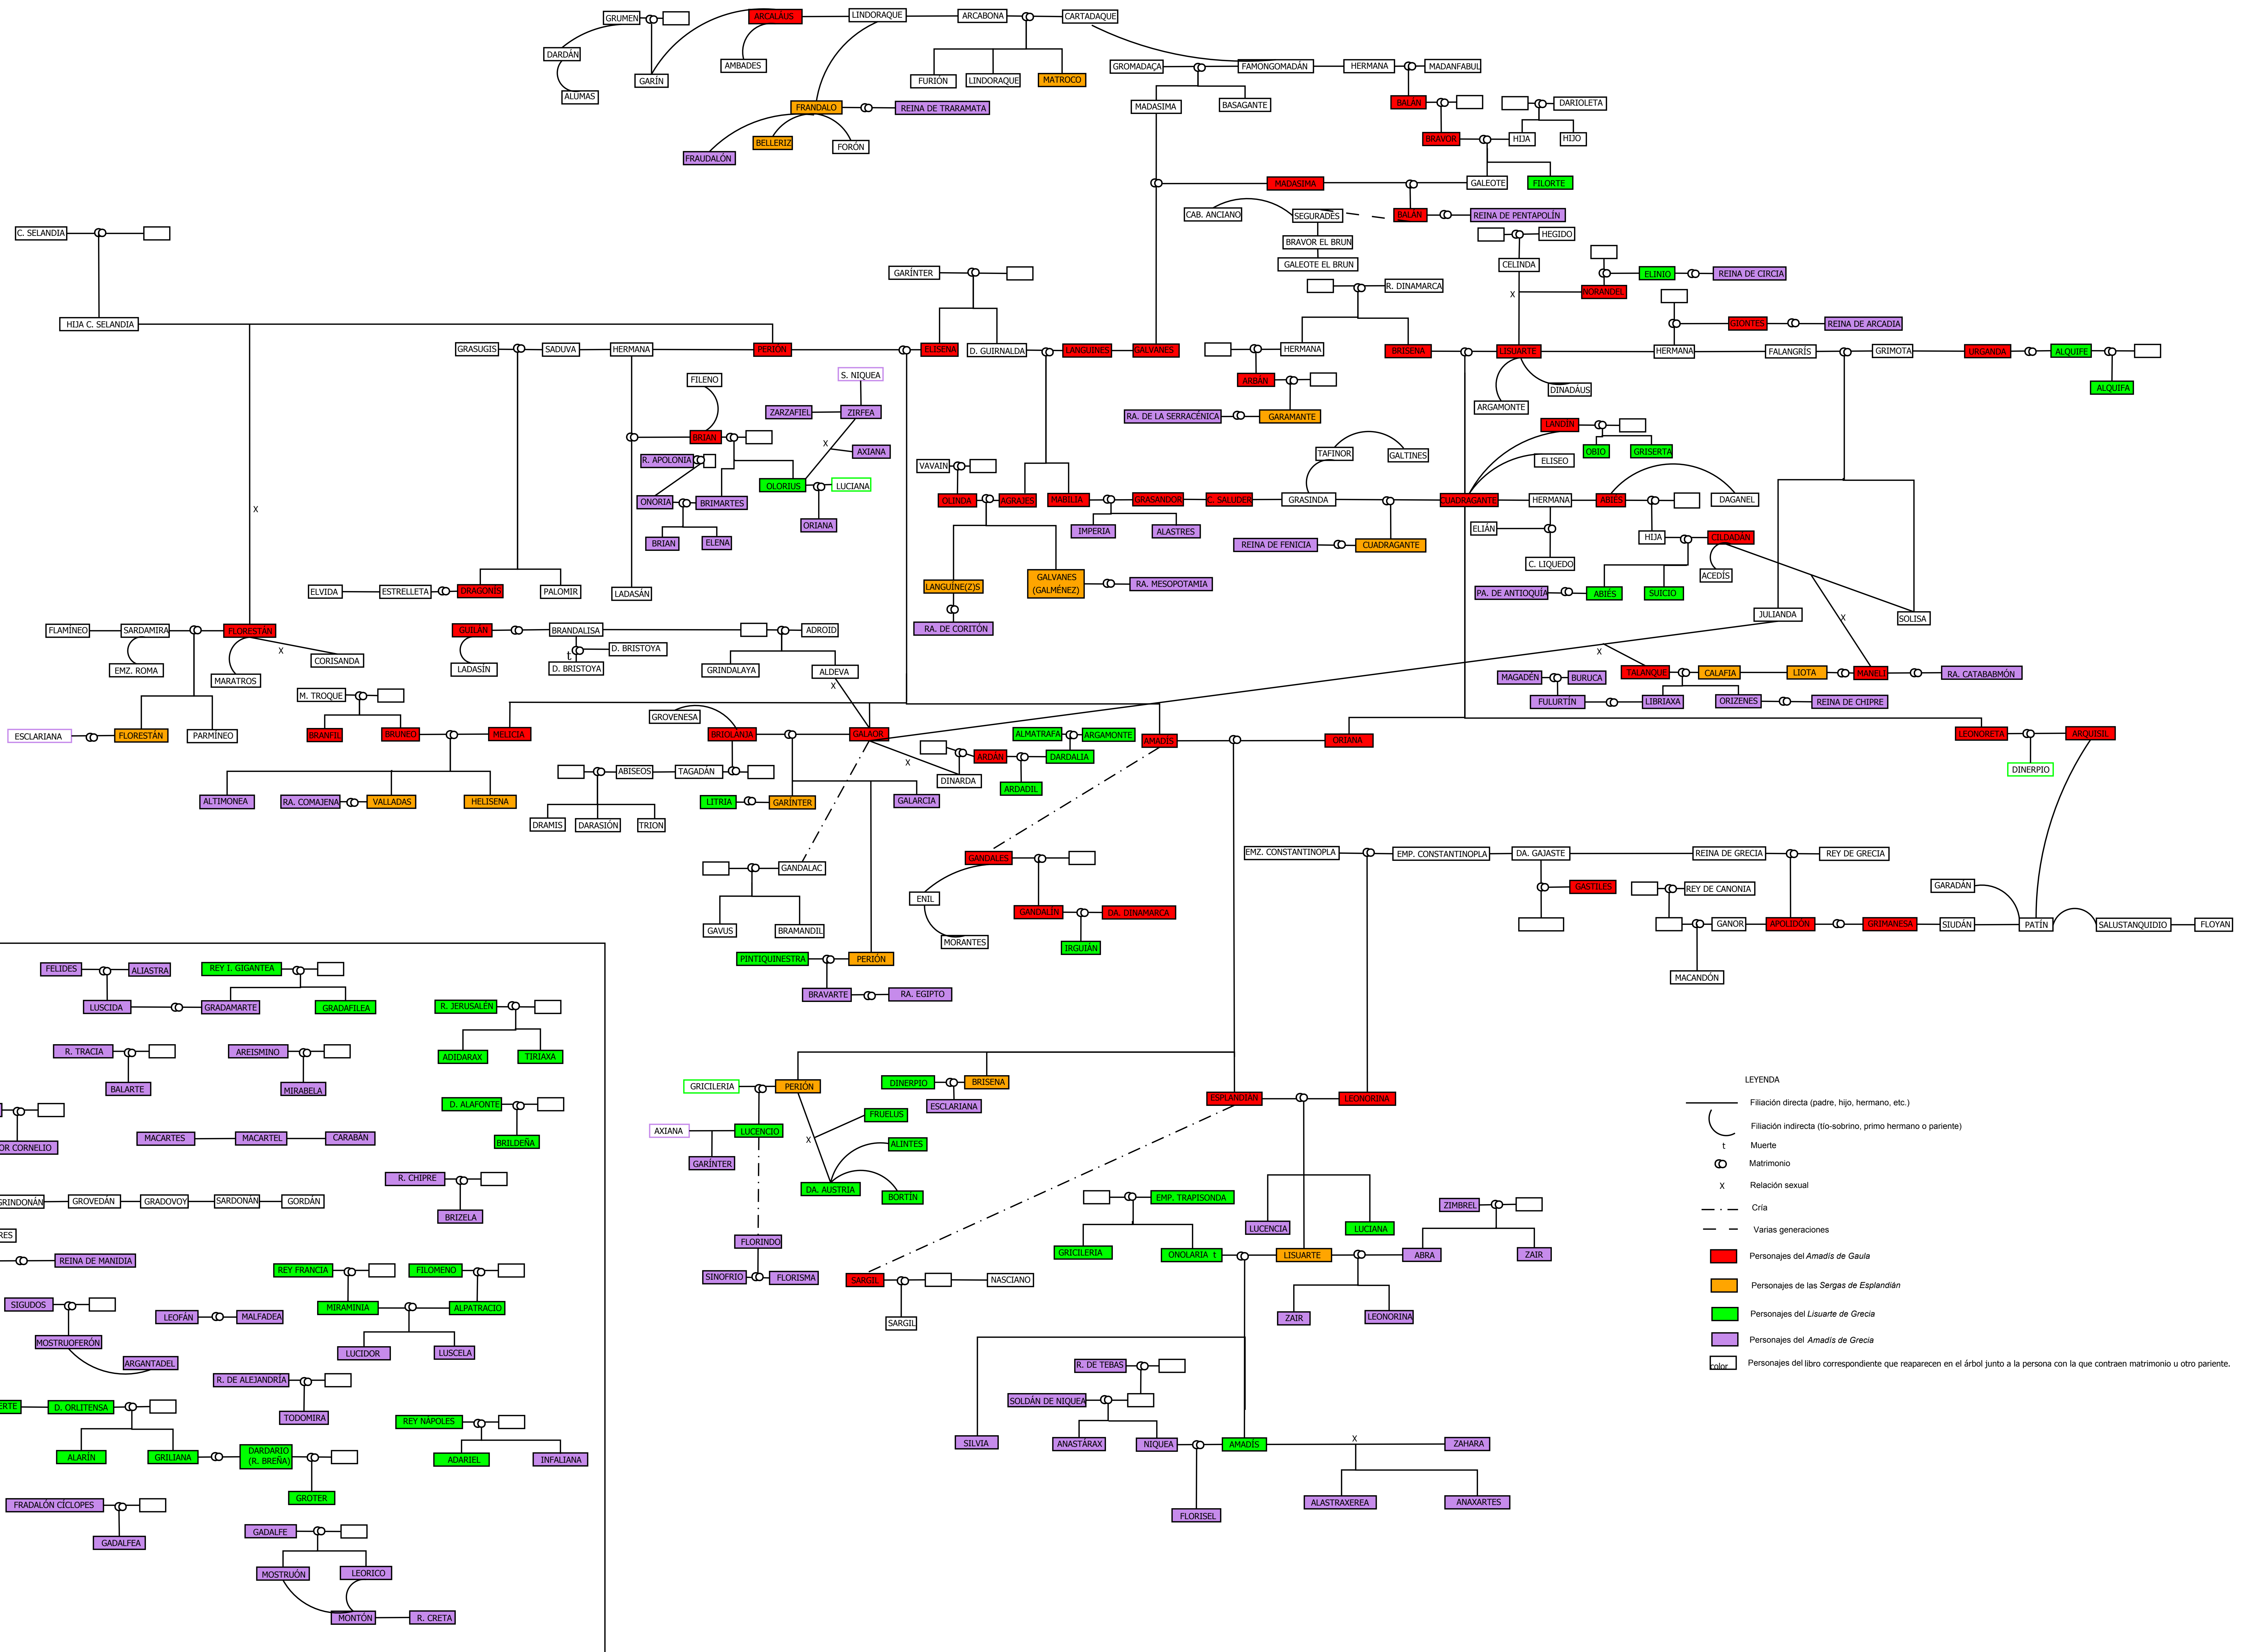

ÁRBOL GENEALÓGICO DEL AMADÍS DE GRECIA DE FELICIANO DE SILVA

- LEYENDA
- Filiação directa (padre, hijo, hermano, etc.)
 - ⊂ Filiação indirecta (tio-sobriño, primo hermano o pariente)
 - t Muerte
 - ⊕ Matrimonio
 - x Relación sexual
 - Cría
 - Varias generaciones
 - Personajes del Amadís de Gaula
 - Personajes de las Sergas de Esplandán
 - Personajes del Lisuarte de Grecia
 - Personajes del Amadís de Grecia
 - Personajes del libro correspondiente que reaparecen en el árbol junto a la persona con la que contraen matrimonio u otro parente.