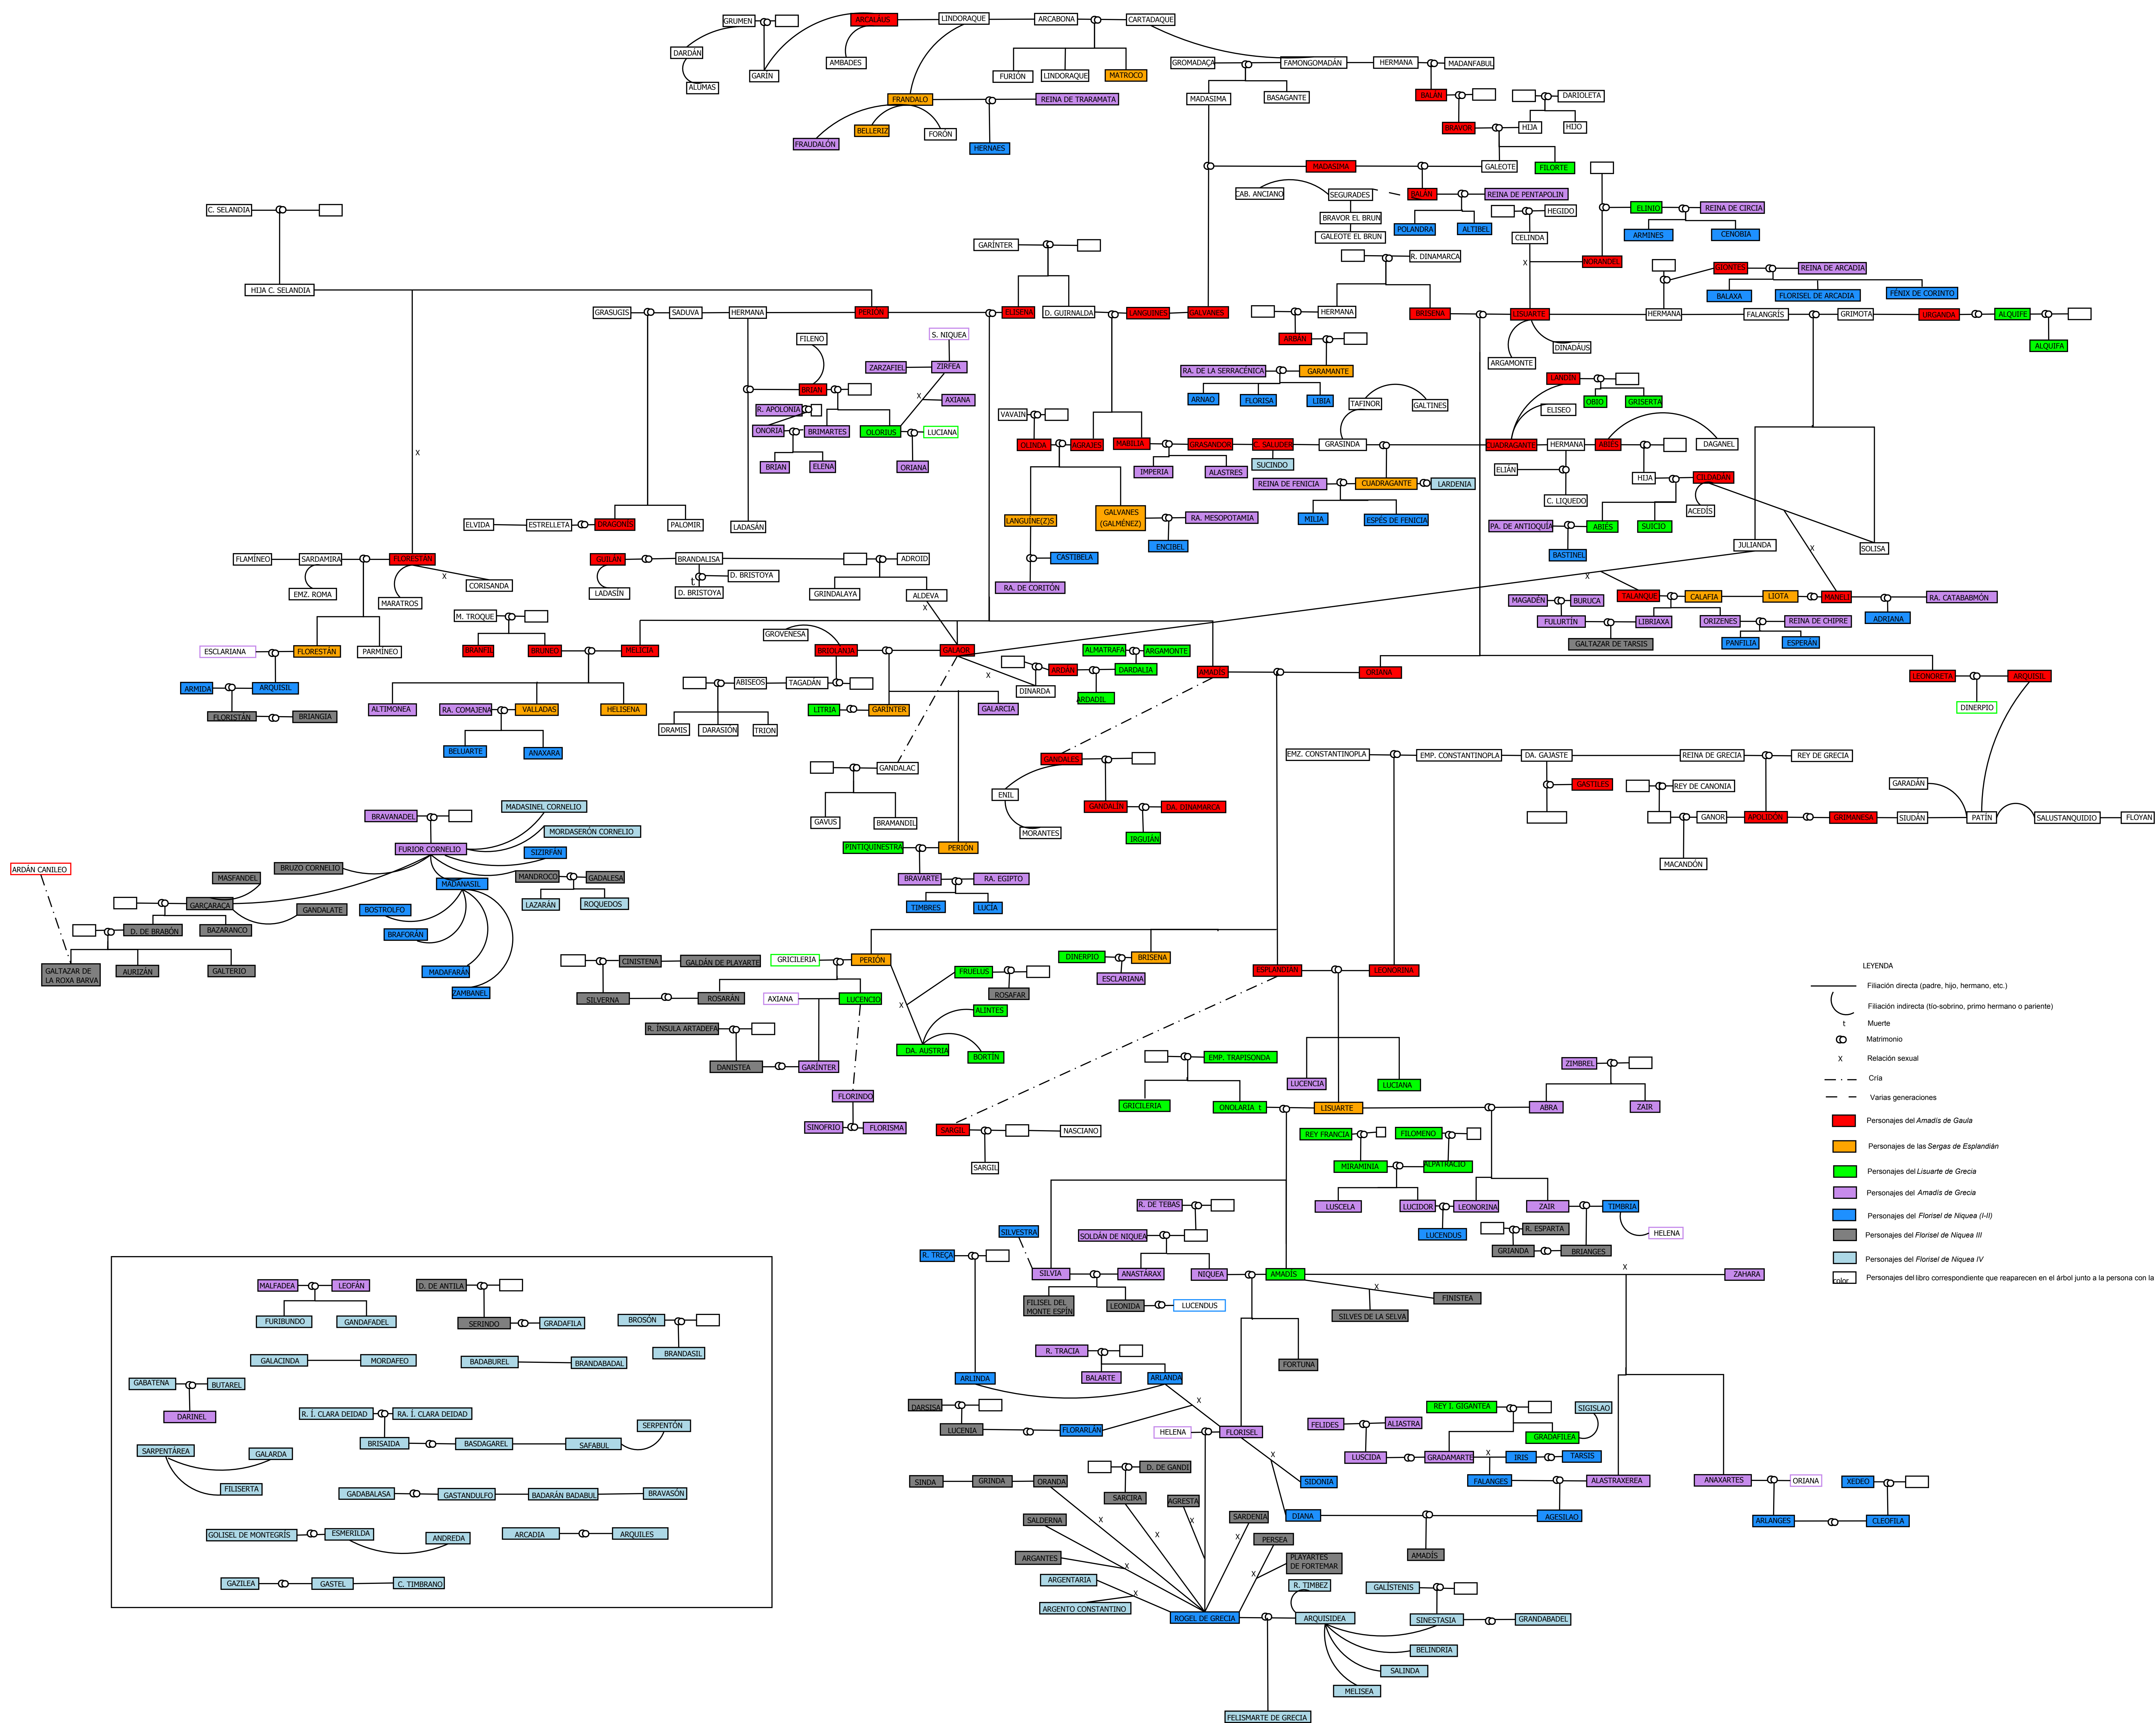

ÁRBOL GENEALÓGICO DEL FLORISEL DE NIQUEA IV DE FELICIANO DE SILVA

- LEYENDA
- Filialción directa (padre, hijo, hermano, etc.)
 - Filialción indirecta (tío-sobrino, primo hermano o pariente)
 - t Muerte
 - ⊙ Matrimonio
 - X Relación sexual
 - - - Cría
 - - - Varias generaciones
 - Personajes del Amadis de Gaula
 - Personajes de las Sergas de Esplandián
 - Personajes del Lisuarte de Grecia
 - Personajes del Amadis de Grecia
 - Personajes del Florisel de Niquea (I-II)
 - Personajes del Florisel de Niquea III
 - Personajes del Florisel de Niquea IV
 - Personajes del libro correspondiente que reaparecen en el árbol junto a la persona con la que contraen matrimonio u otro pariente.