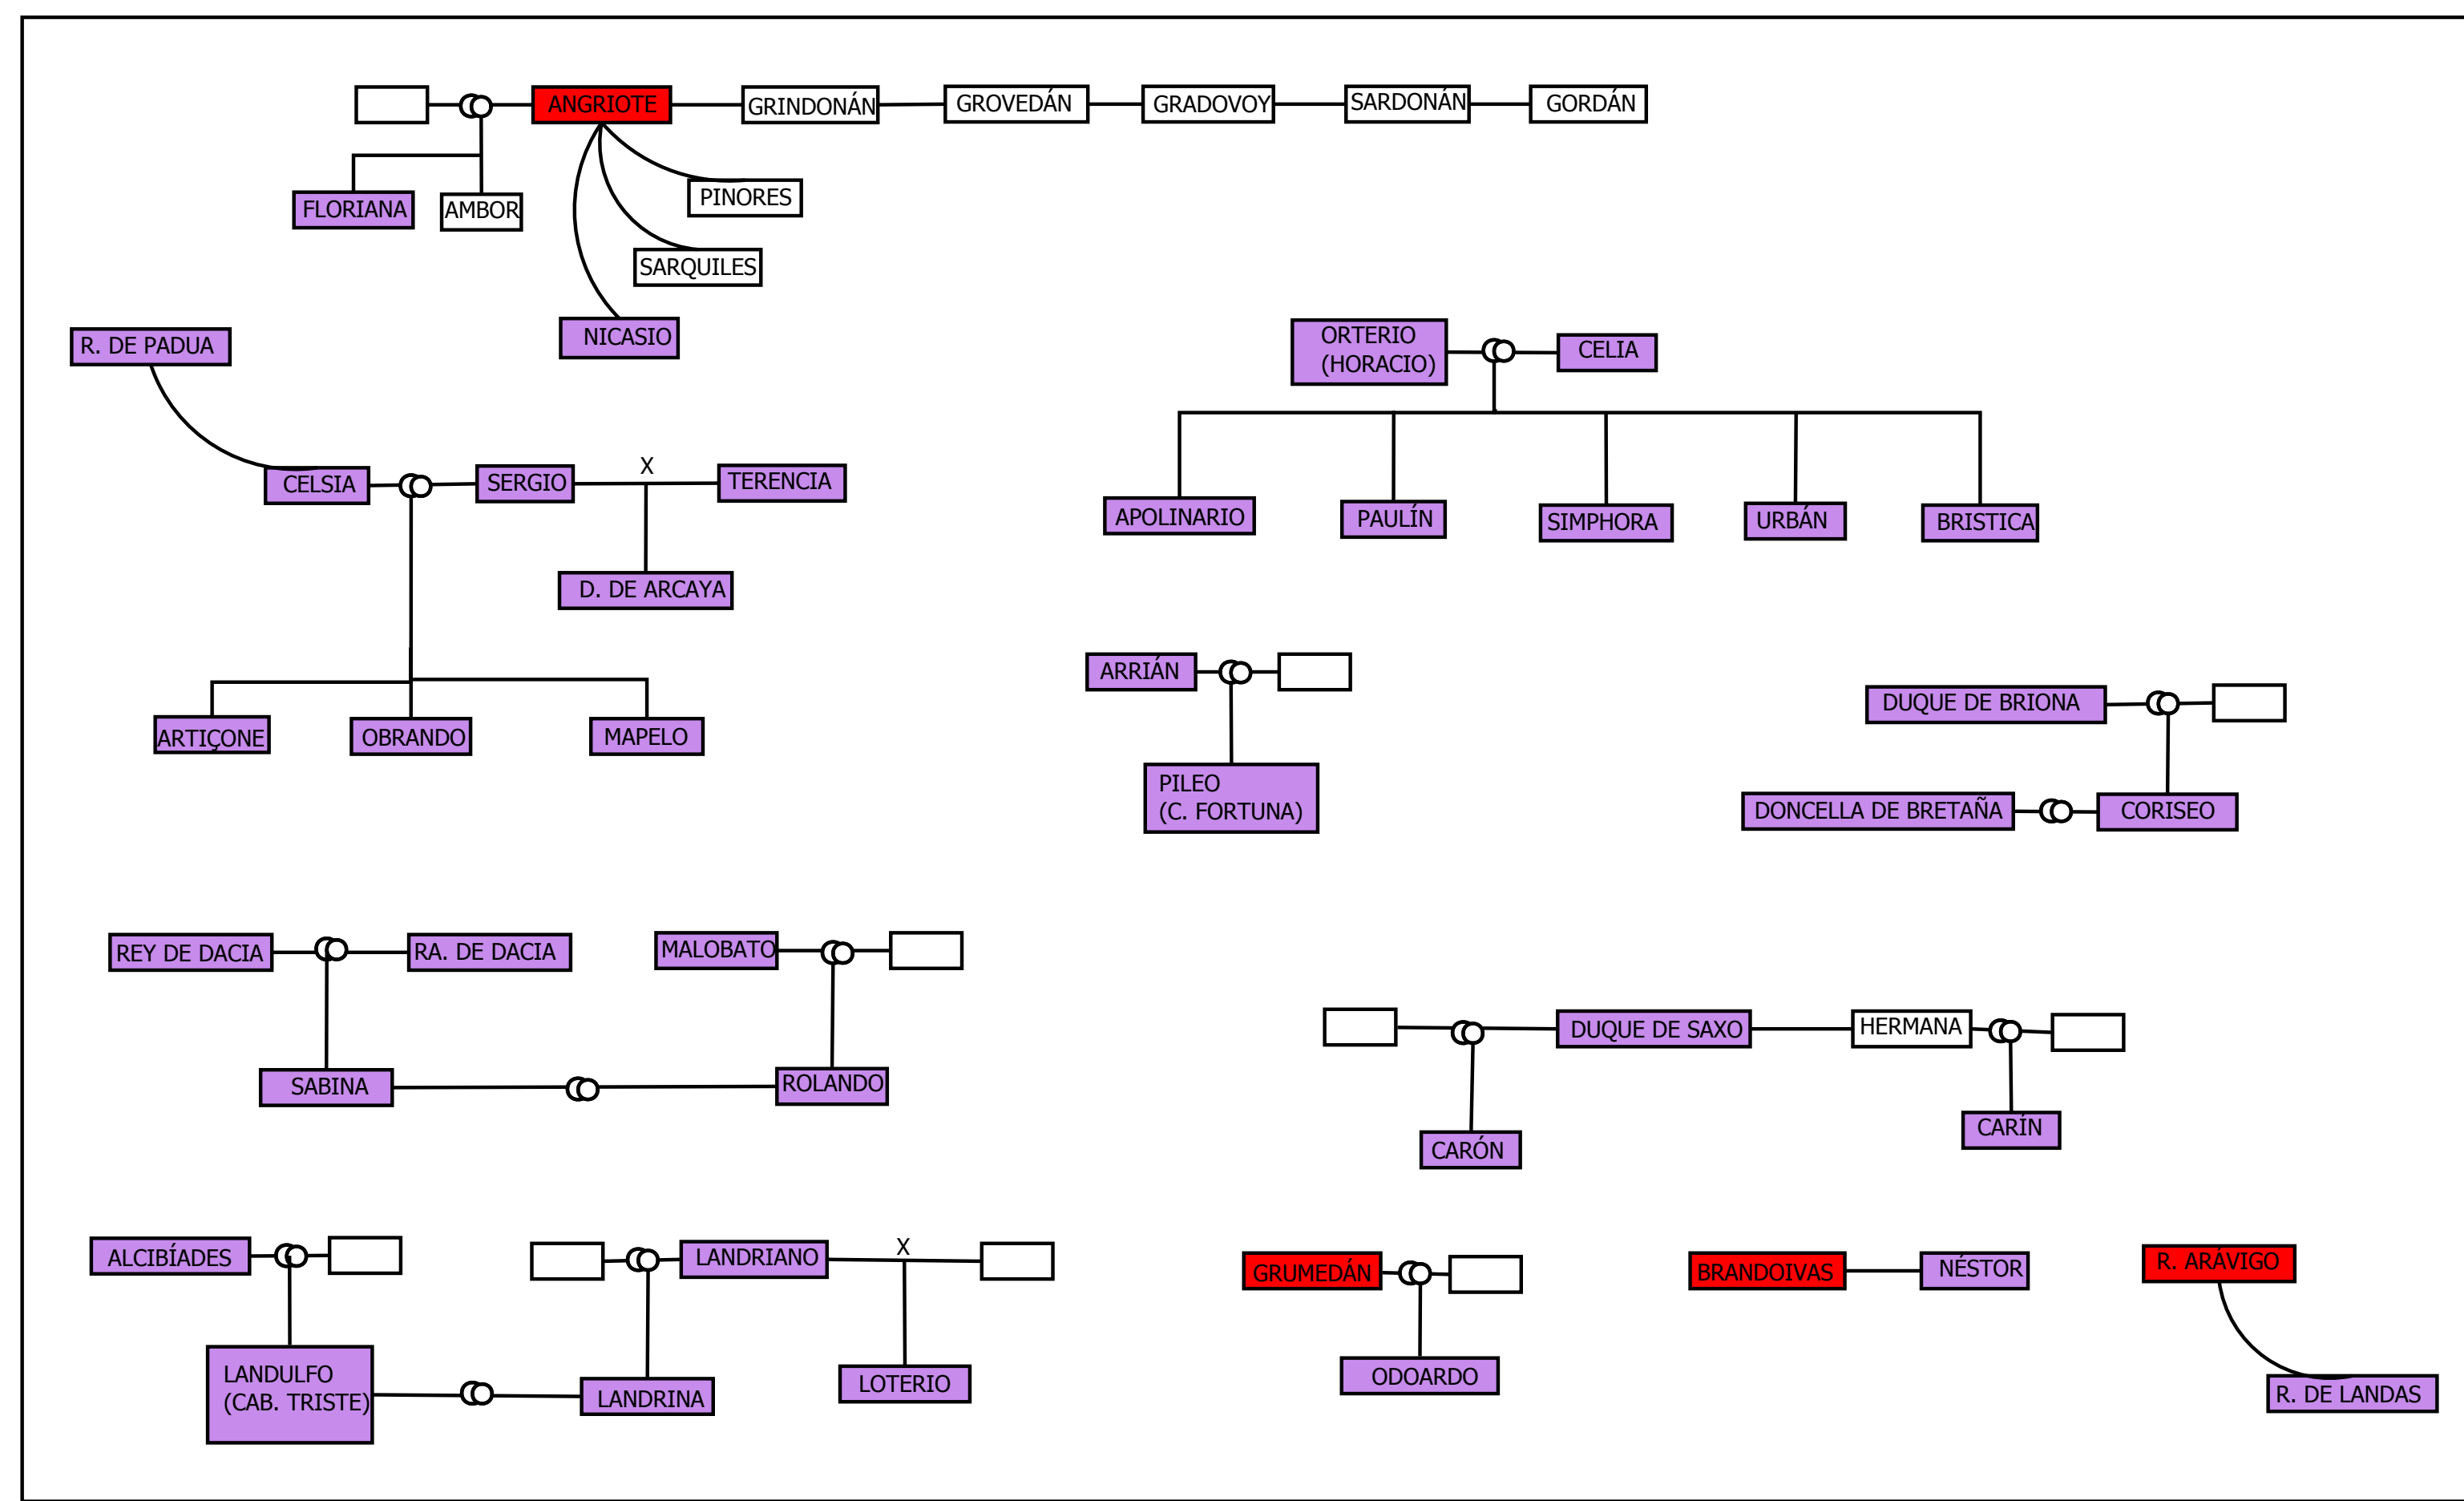

ÁRBOL GENEALÓGICO DEL FLORISANDO PÁEZ DE RIBERA

- LEYENDA
- Filiação directa (padre, hijo, hermano, etc.)
  - - - Filiação indirecta (tio-sobrino, primo hermano o pariente)
  - t Muerte
  - ⊙ Matrimonio
  - X Relación sexual
  - - - Cría
  - - - Varias generaciones
  - Personajes del Amadis de Gaula
  - Personajes de las Sergas de Esplandián
  - Personajes del Florisando
  - Personajes del Florisando que reaparecen en el árbol genealógico junto a la persona con la que contraen matrimonio