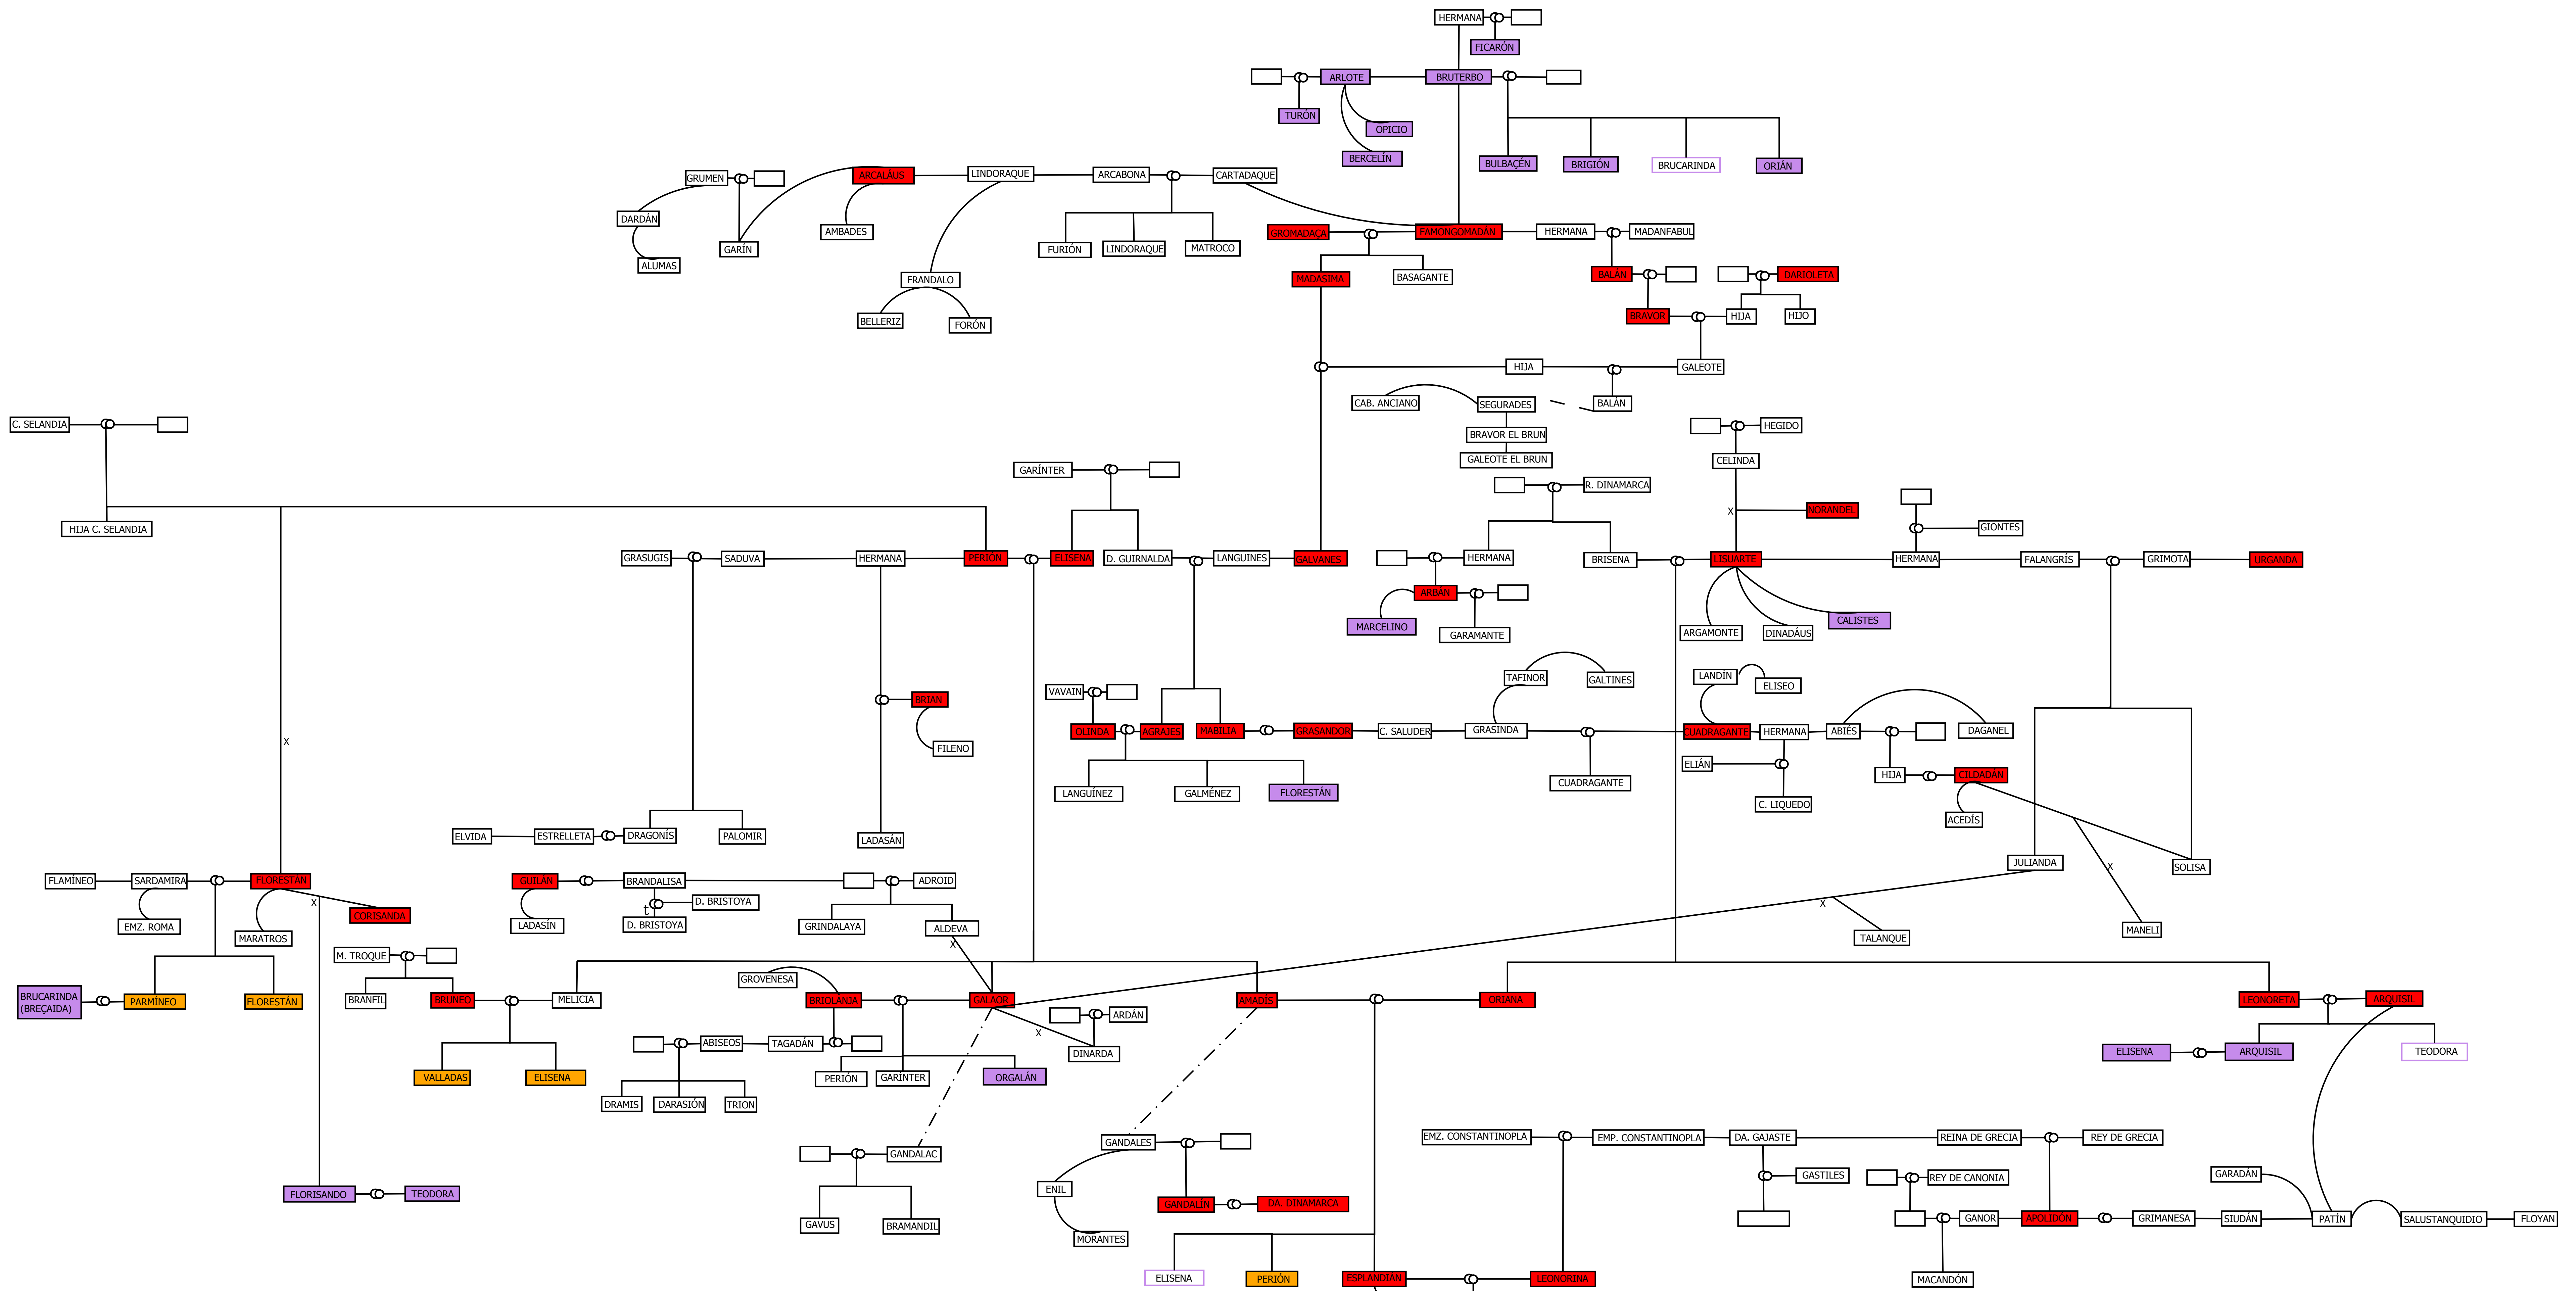

ÁRBOL GENEALÓGICO DEL FLORISANDO PÁEZ DE RIBERA

- LEYENDA
- Filiação directa (padre, hijo, hermano, etc.)
  - - - Filiação indirecta (tio-sobrino, primo hermano o pariente)
  - t Muerte
  - ⊙ Matrimonio
  - X Relación sexual
  - - - Cría
  - - - Varias generaciones
  - Personajes del Amadis de Gaula
  - Personajes de las Sergas de Esplandián
  - Personajes del Florisando
  - Personajes del Florisando que reaparecen en el árbol genealógico junto a la persona con la que contraen matrimonio