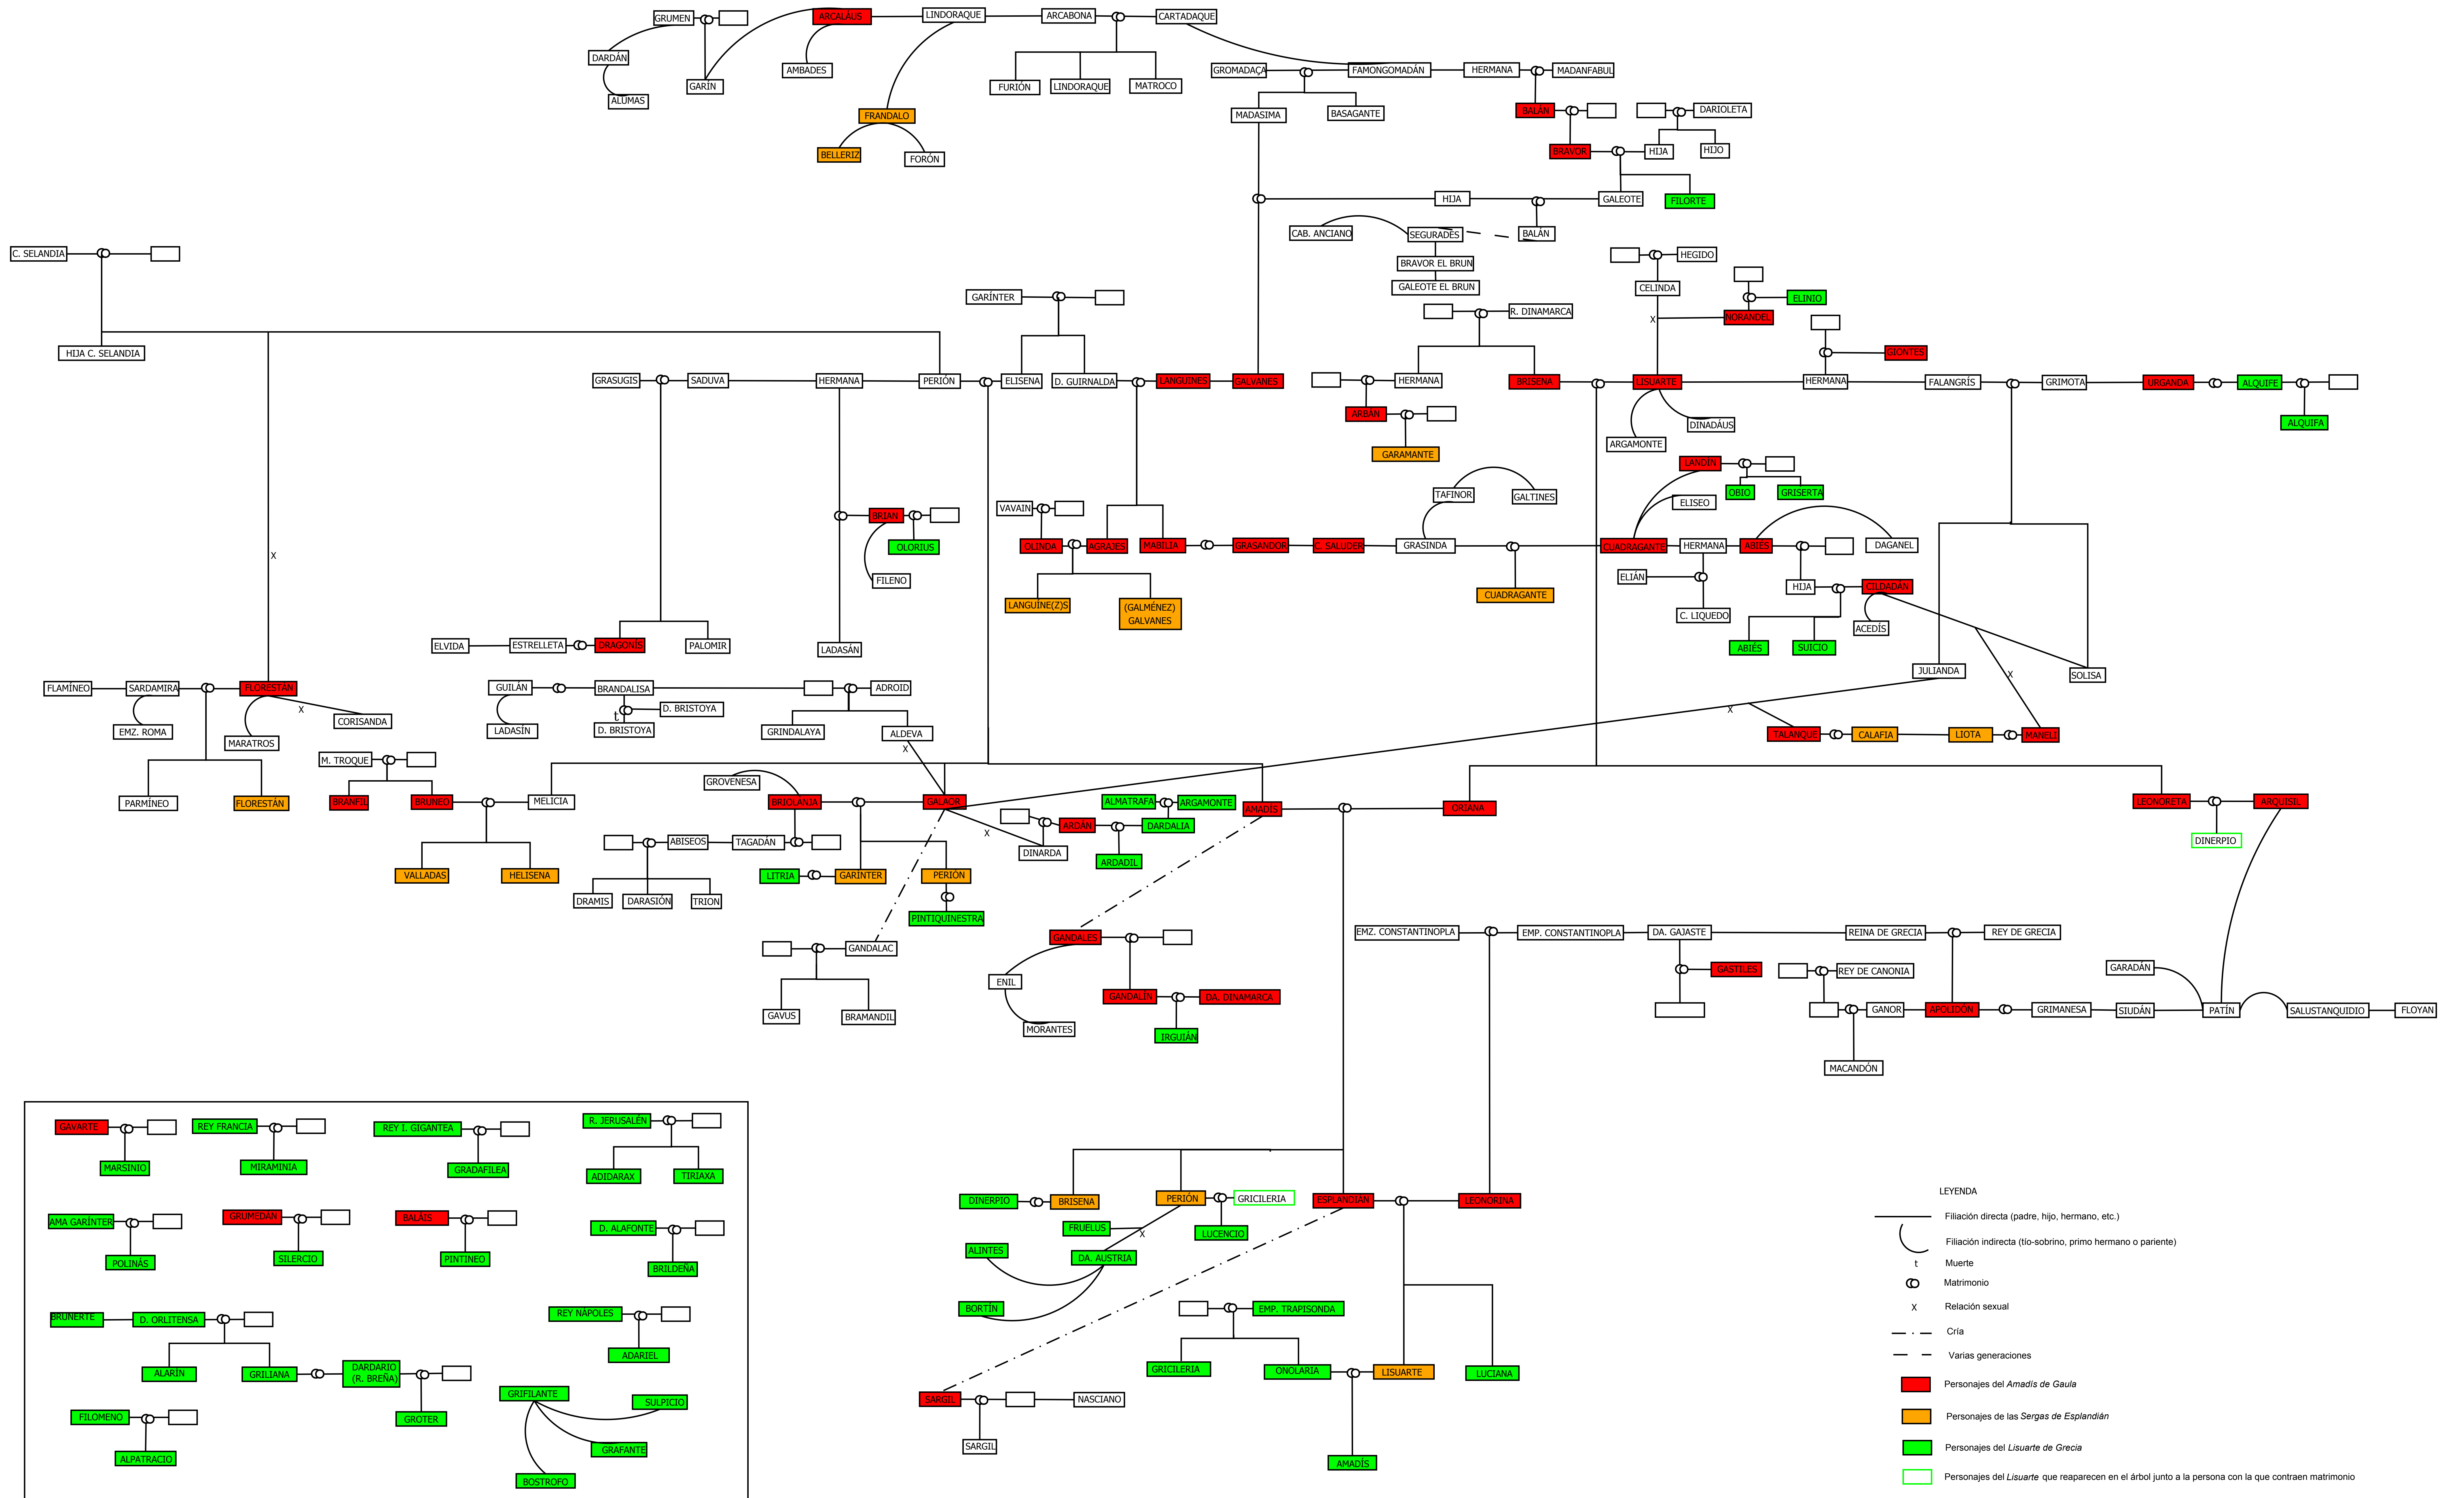

ÁRBOL GENEALÓGICO DEL LISUARTE DE GRECIA DE FELICIANO DE SILVA

- LEYENDA
- Filiaación directa (padre, hijo, hermano, etc.)
 - - - Filiaación indirecta (tío-sobrino, primo hermano o pariente)
 - o Muerte
 - ⊙ Matrimonio
 - X Relación sexual
 - - - Cría
 - - - Varias generaciones
 - Personajes del Amadis de Gaula
 - Personajes de las Sergas de Esplandián
 - Personajes del Lisuarte de Grecia
 - Personajes del Lisuarte que reaparecen en el árbol junto a la persona con la que contraen matrimonio