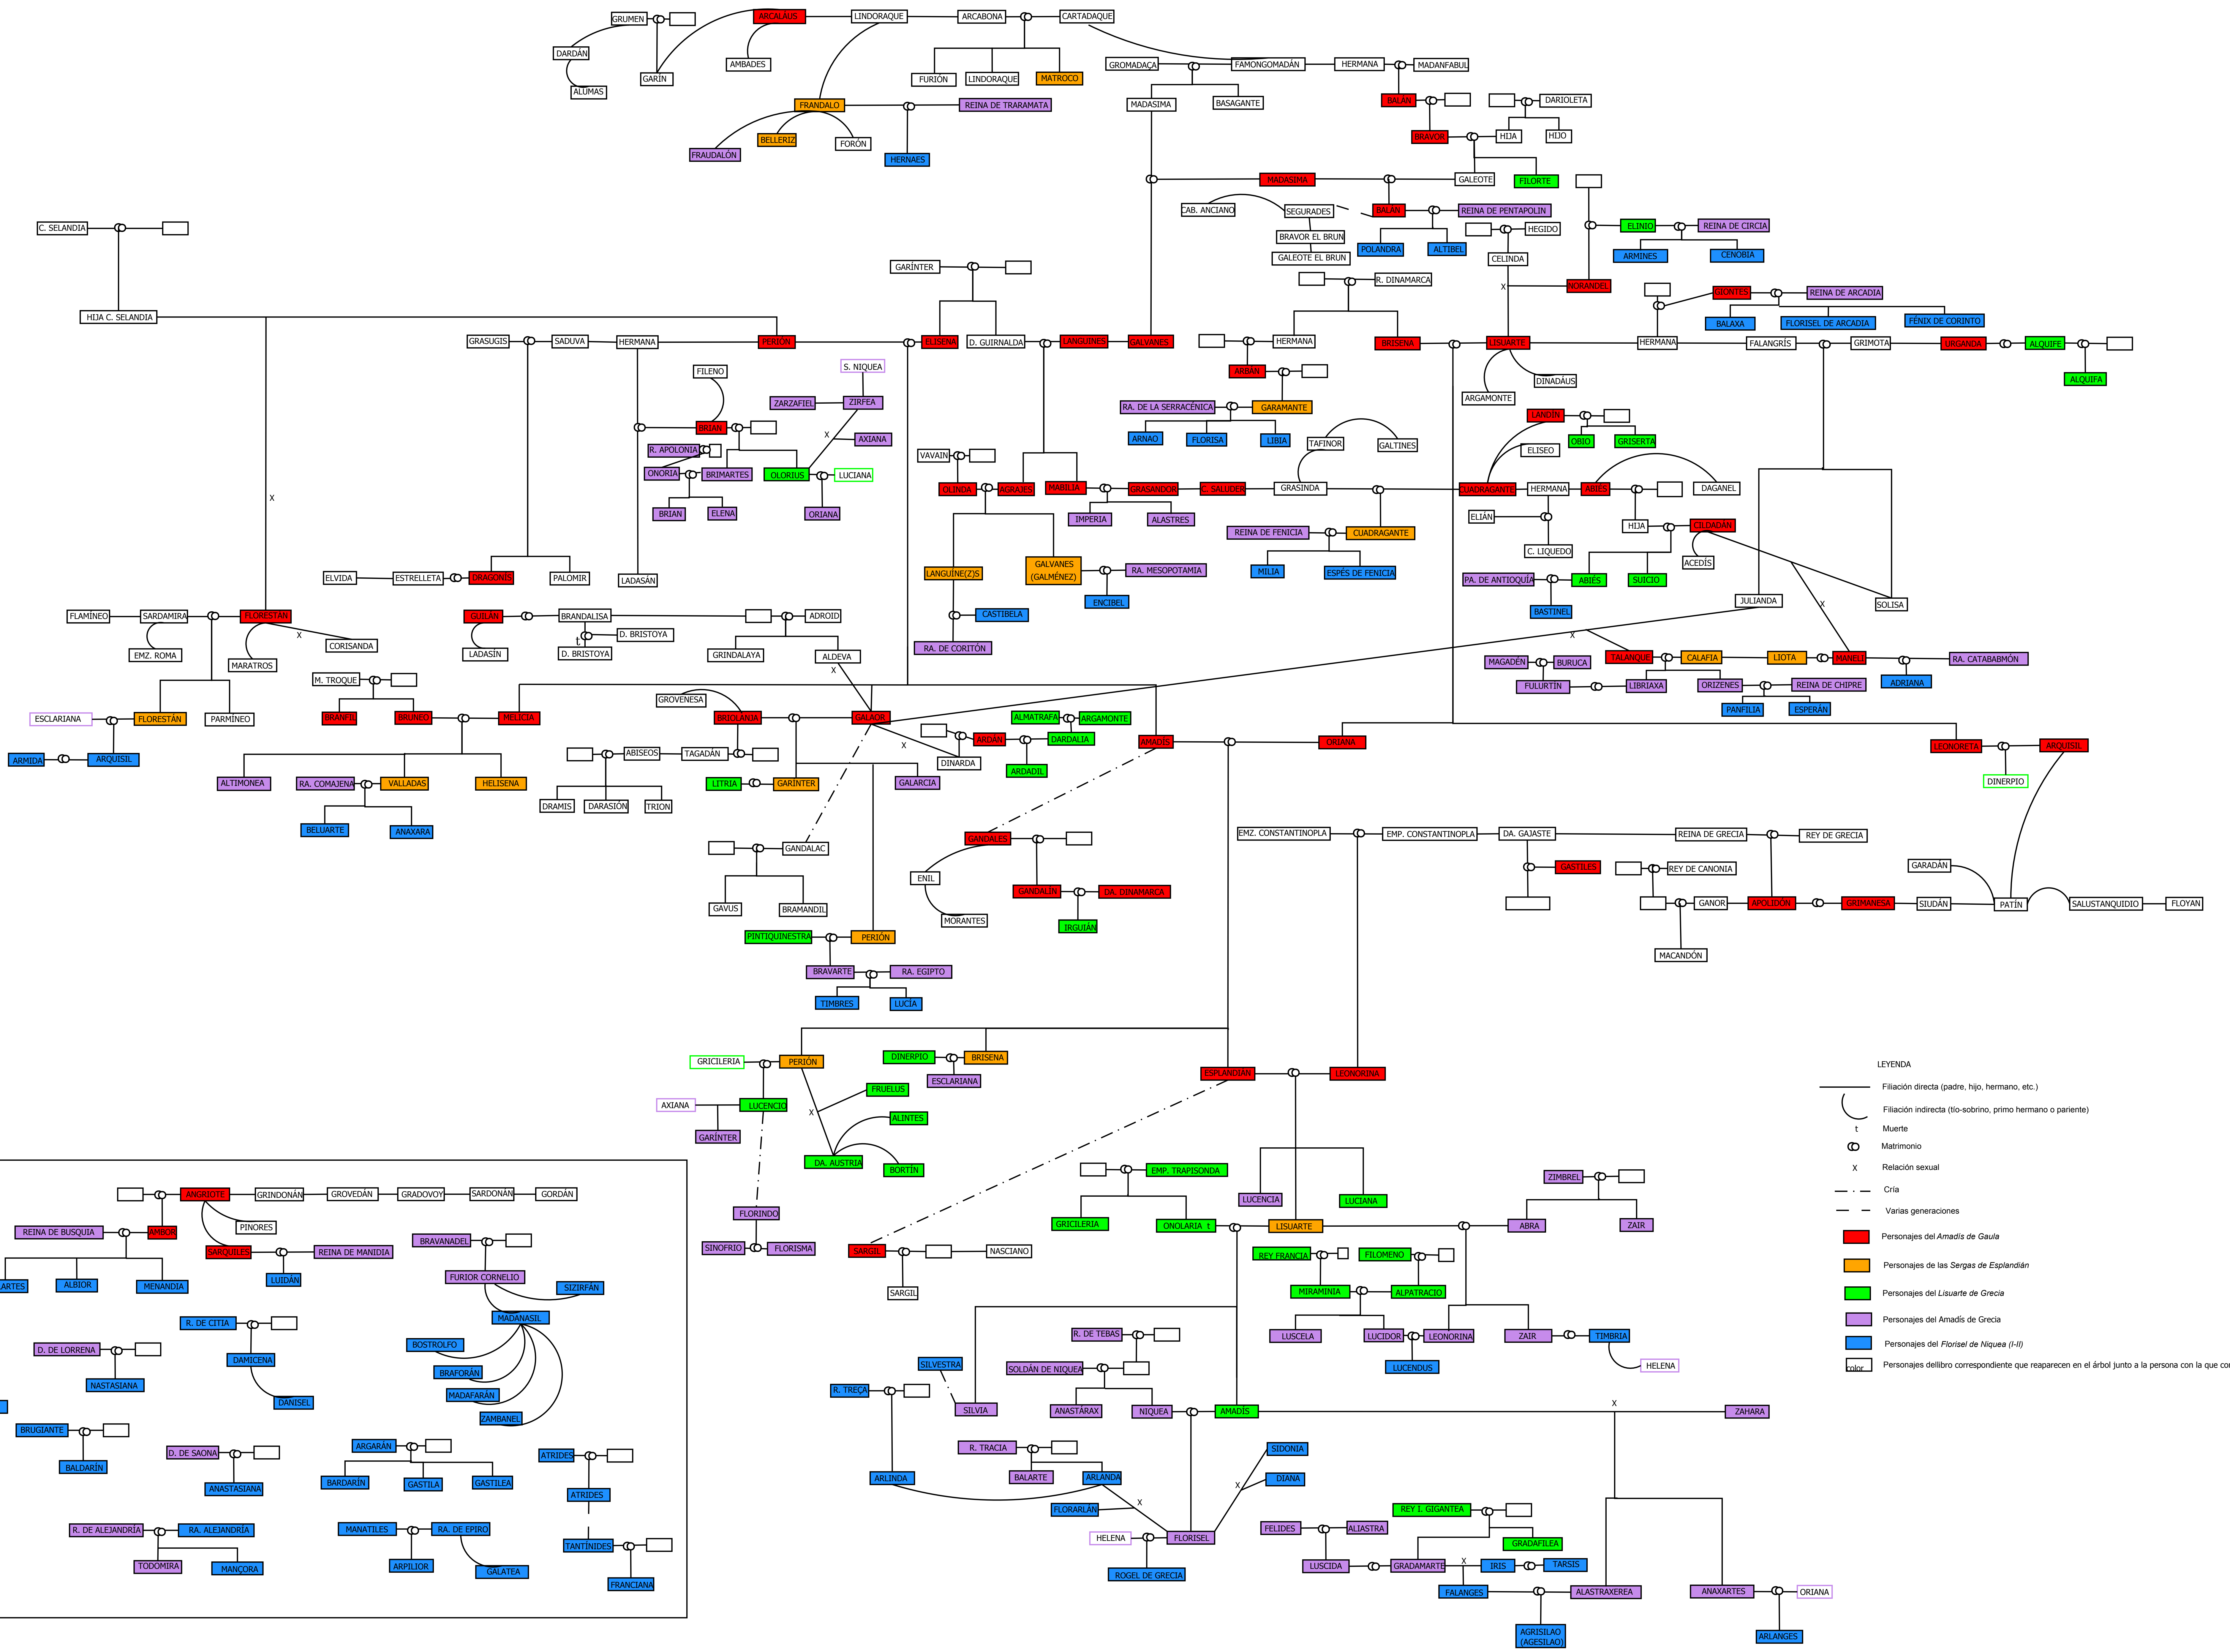

ÁRBOL GENEALÓGICO DEL FLORISEL DE NIQUEA (I-II) DE FELICIANO DE SILVA

- LEYENDA
- Filiação directa (padre, hijo, hermano, etc.)
 - - - Filiação indirecta (tio-sobrino, primo hermano o pariente)
 - t Muerte
 - ⊙ Matrimonio
 - X Relación sexual
 - - - Cria
 - - - Varias generaciones
 - Personajes del Amadís de Gaula
 - Personajes de las Serras de Eslandián
 - Personajes de Lisuarte de Grecia
 - Personajes del Amadís de Grecia
 - Personajes del Florisel de Niquea (I-II)
 - Personajes del libro correspondiente que reaparecen en el árbol junto a la persona con la que contraen matrimonio u otro parente.