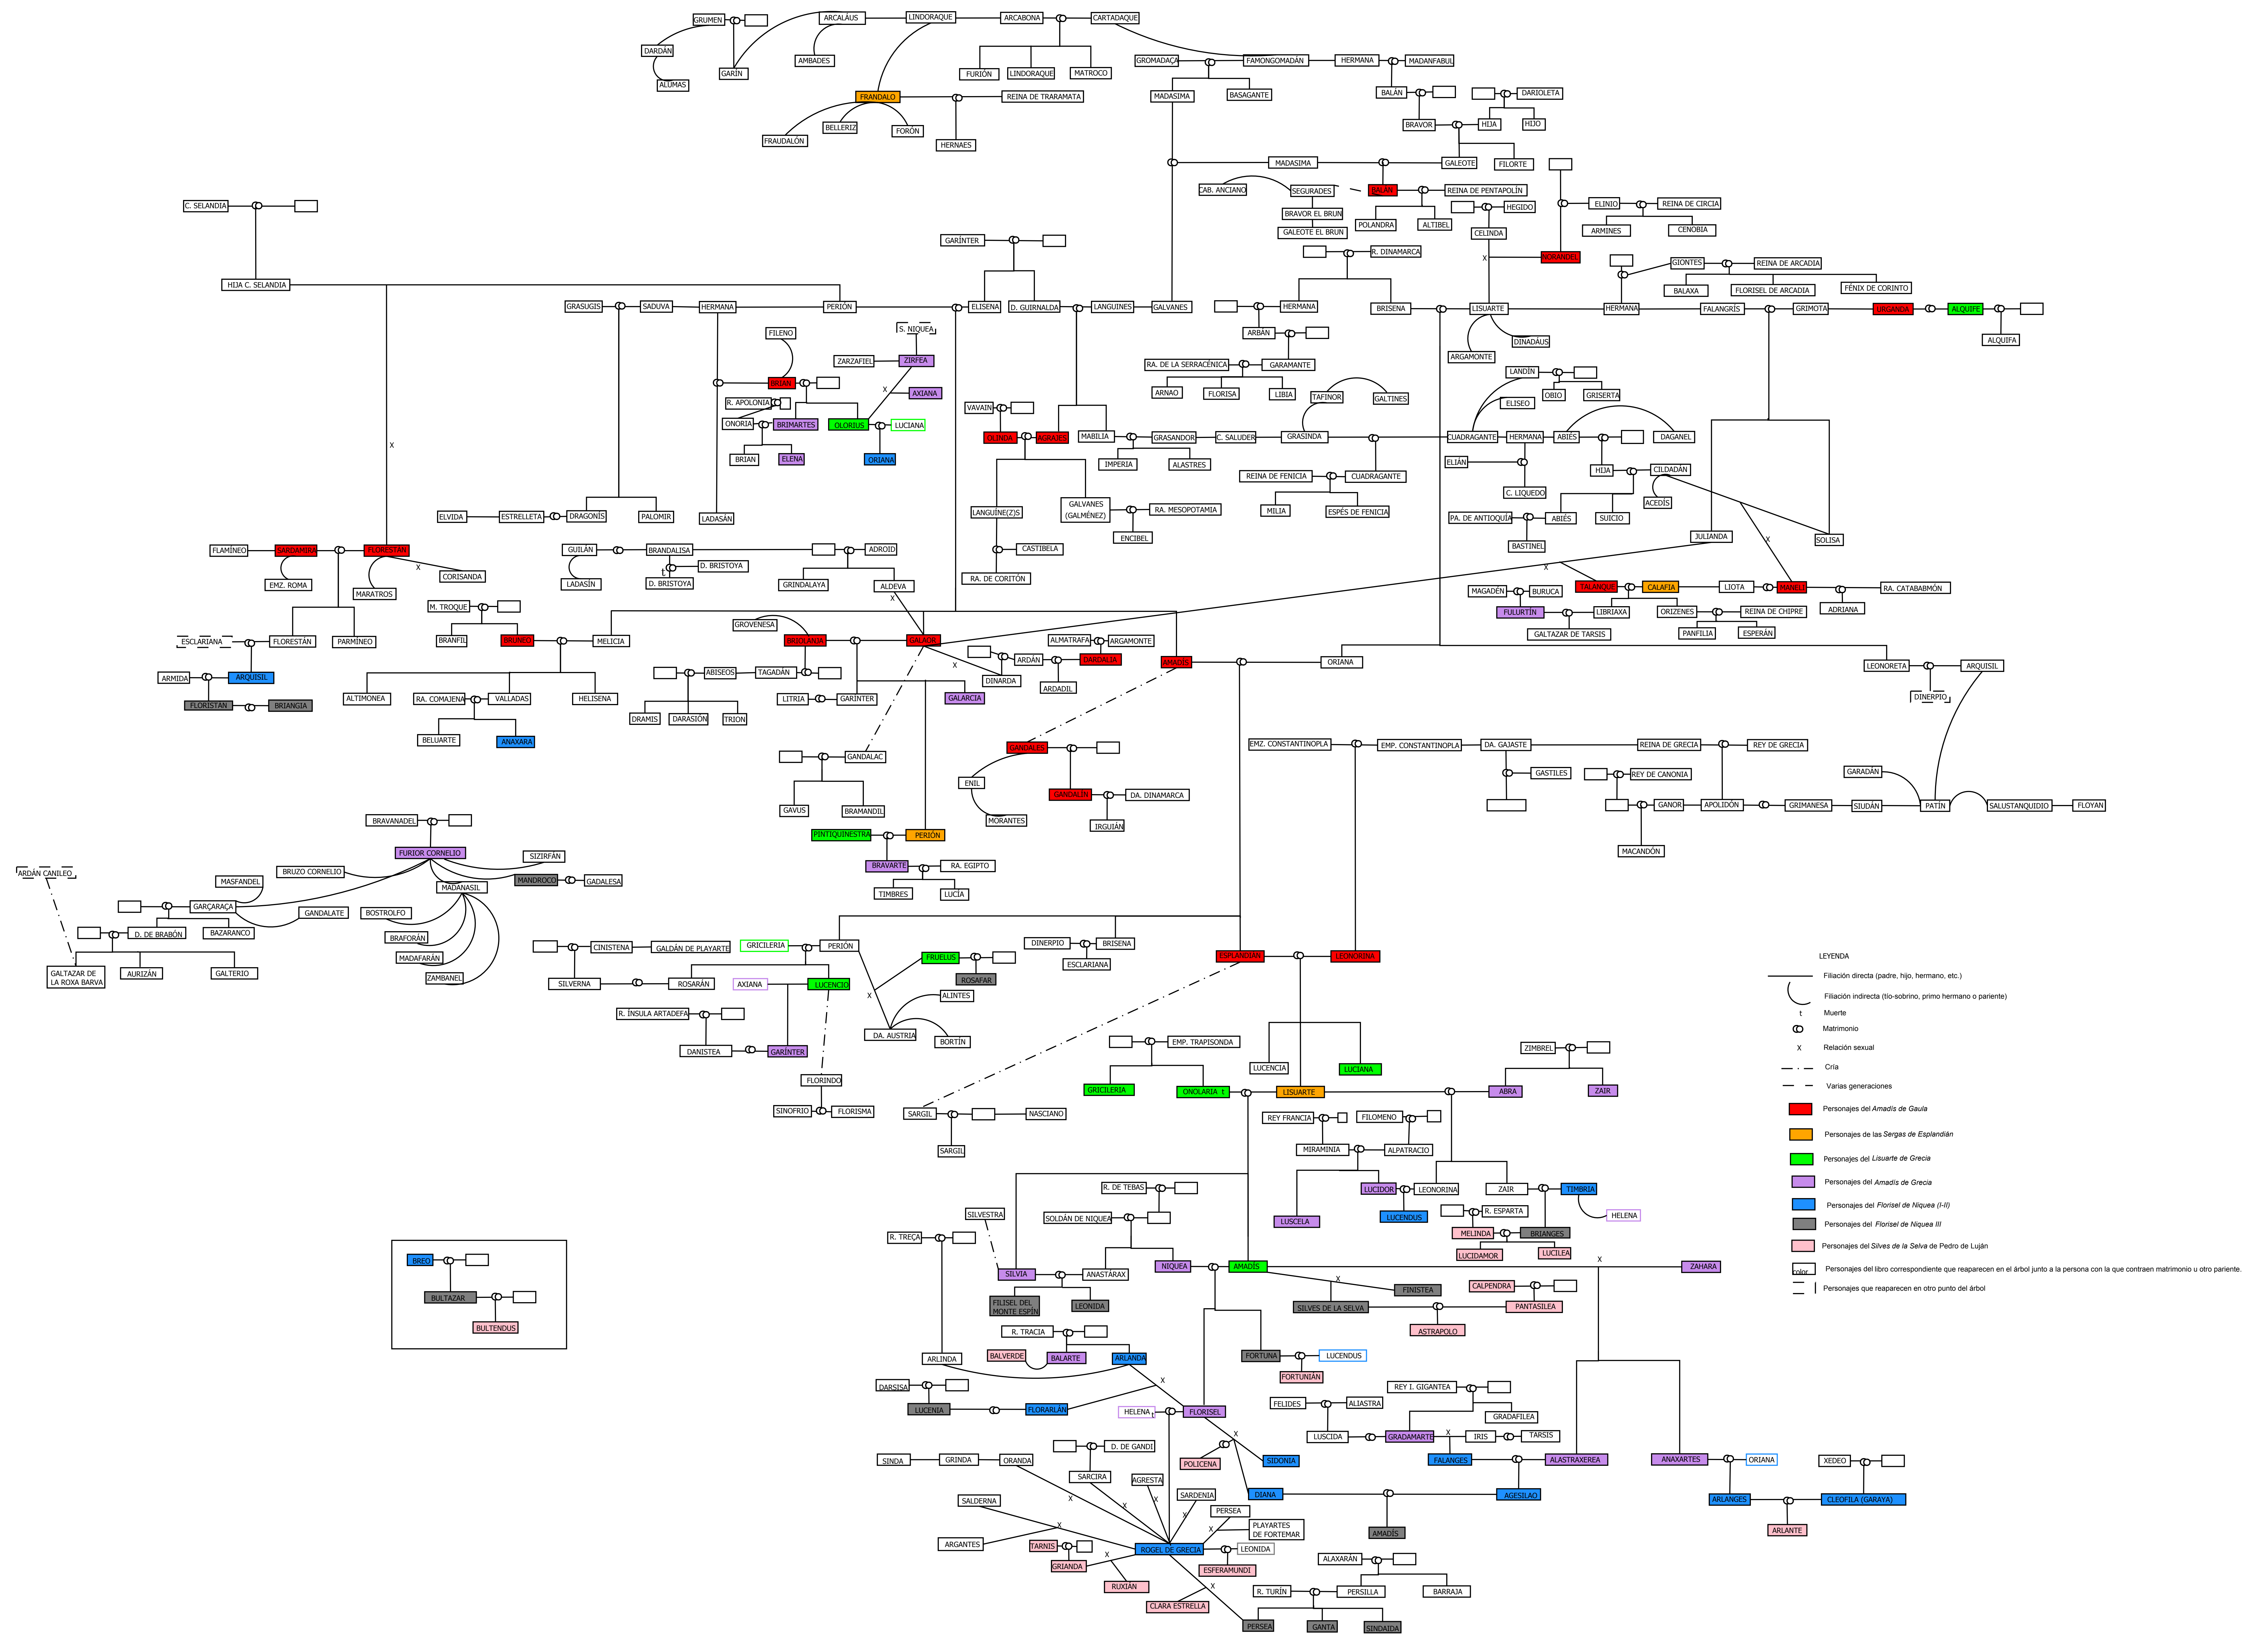

ÁRBOL GENEALÓGICO DEL SILVES DE LA SELVA DE PEDRO DE LUJÁN

- LEYENDA
- Filiaçión directa (padre, hijo, hermano, etc.)
 - Filiaçión indirecta (tío-sobrino, primo hermano o pariente)
 - t Muerte
 - ⊙ Matrimonio
 - x Relaçión sexual
 - - - Cría
 - - - - - Varias generaciones
 - Personajes del Amadis de Gaula
 - Personajes de las Sergas de Esplandián
 - Personajes del Liuarte de Grecia
 - Personajes del Amadis de Grecia
 - Personajes del Florisel de Niquea (I-II)
 - Personajes del Florisel de Niquea III
 - Personajes del Silves de la Selva de Pedro de Luján
 - Personajes del libro correspondiente que reaparecen en el árbol junto a la persona con la que contraen matrimonio u otro pariente.
 - Personajes que reaparecen en otro punto del árbol