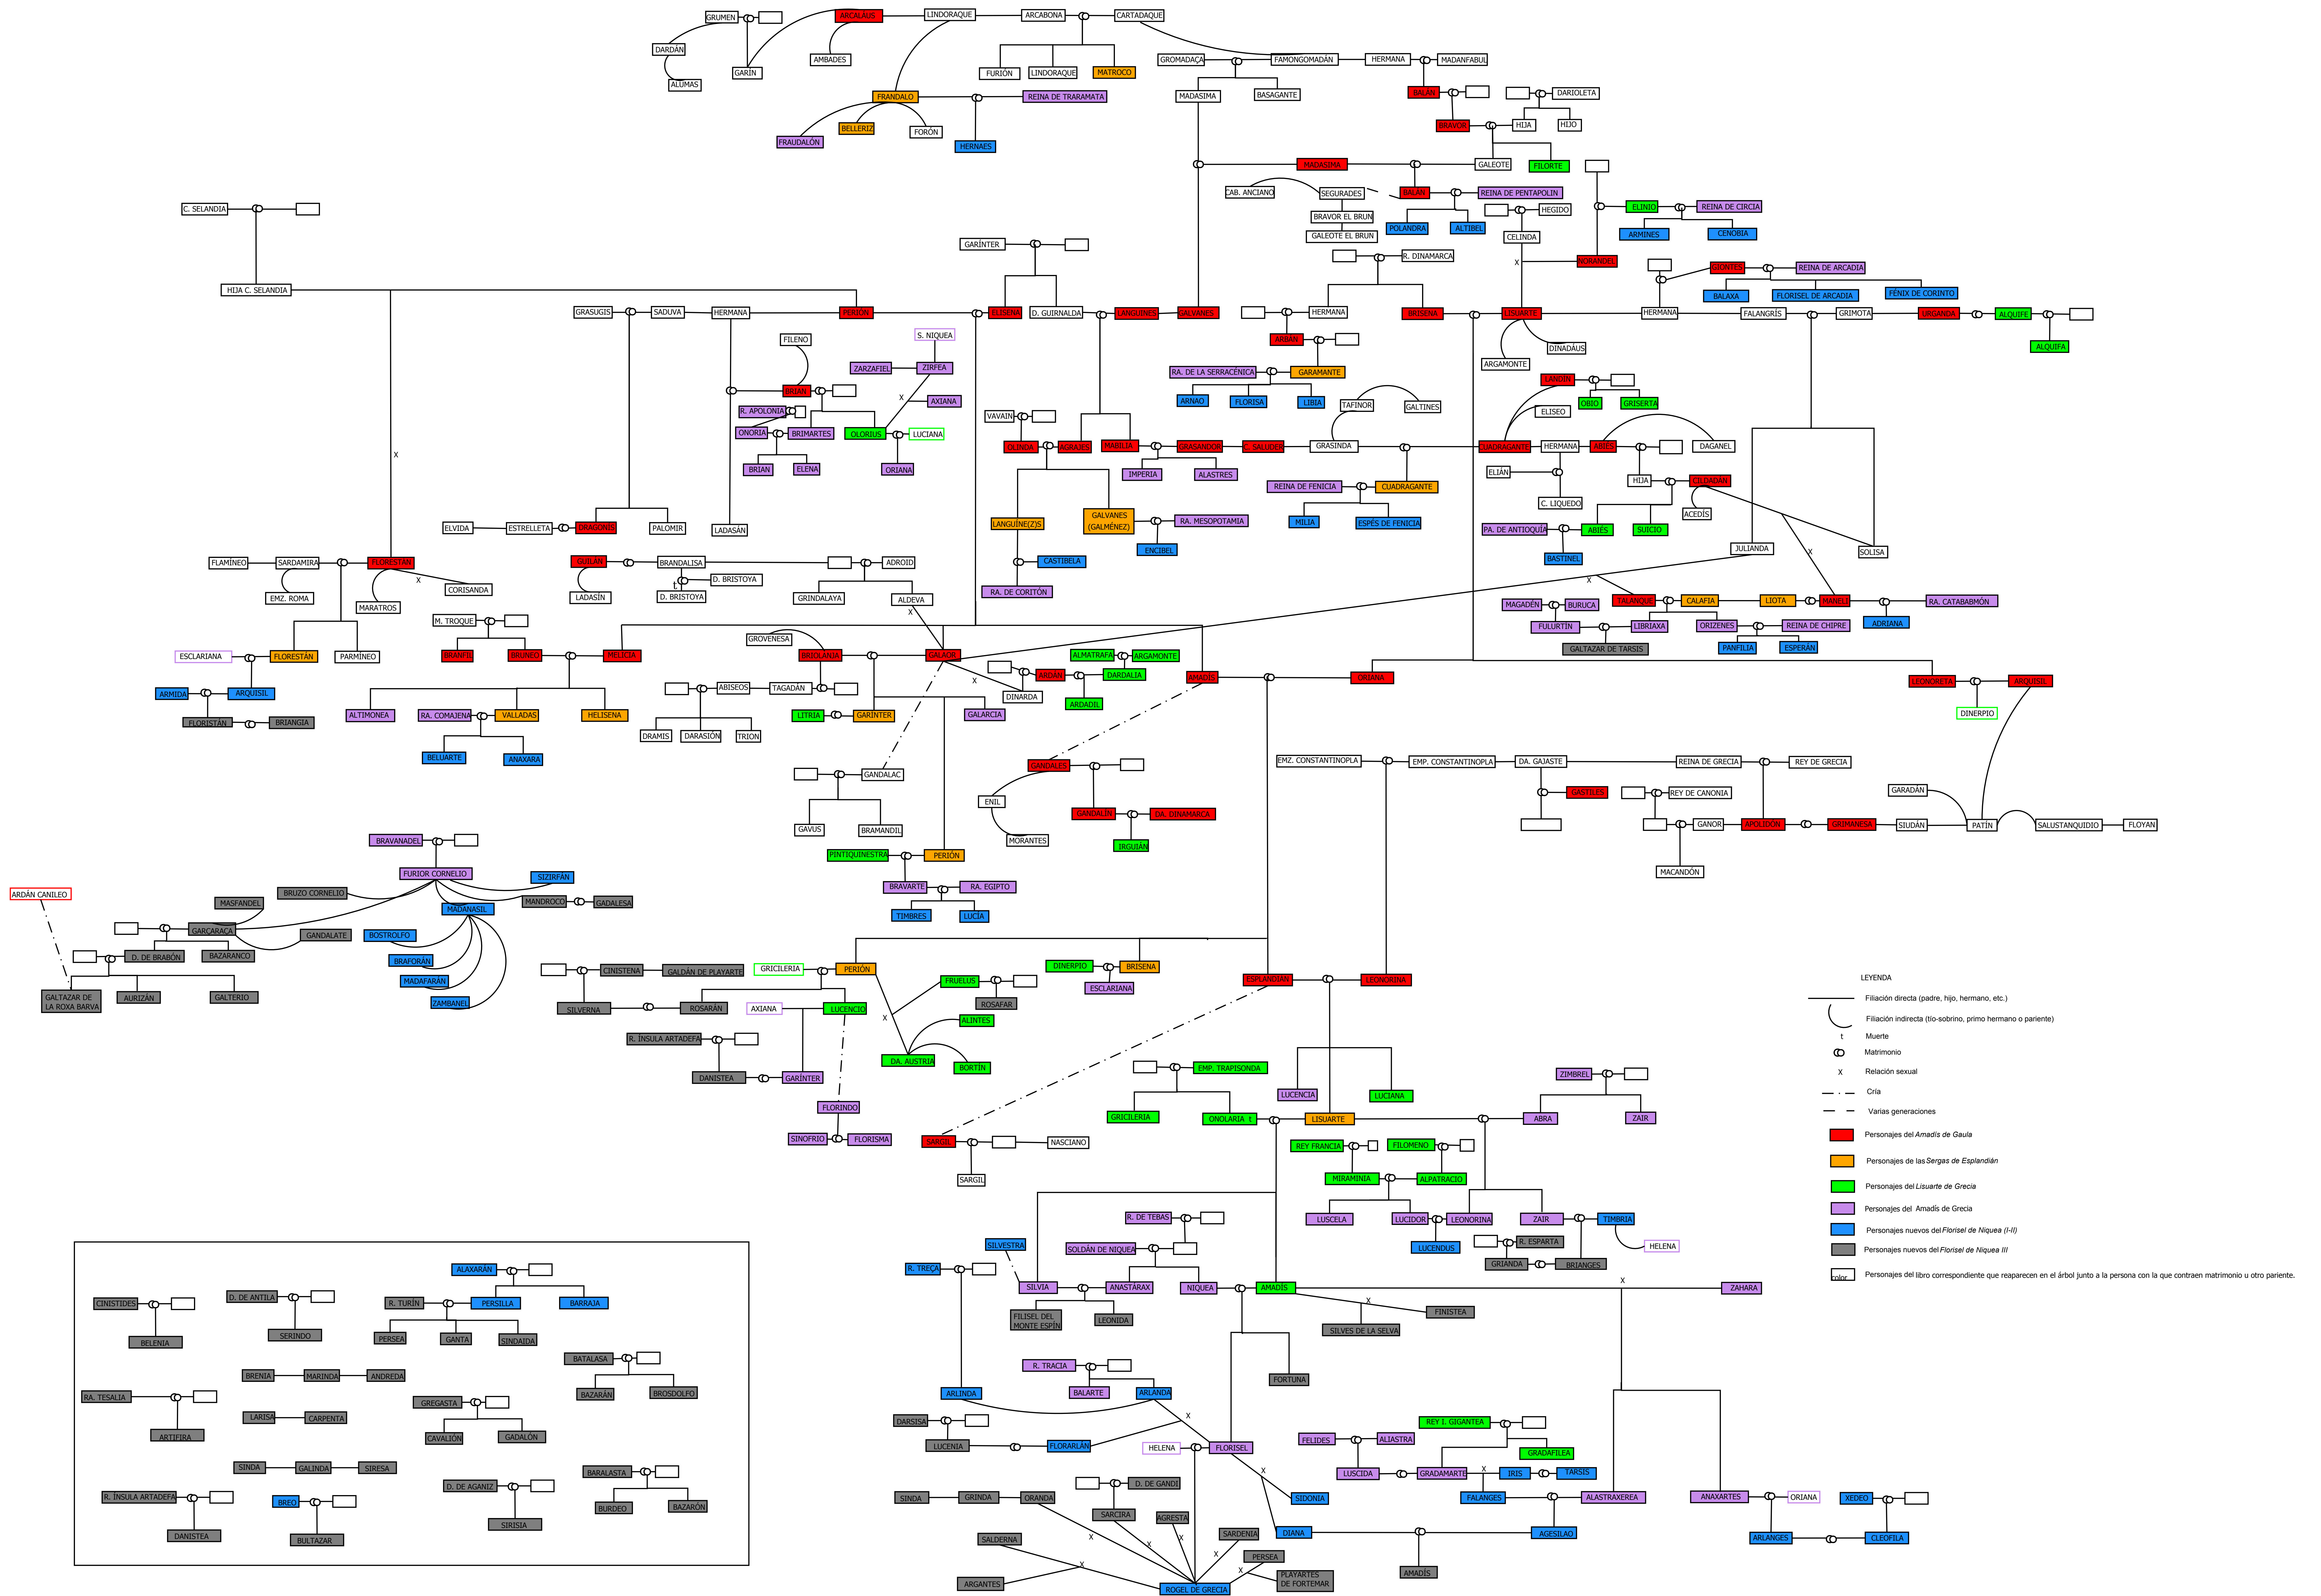

ÁRBOL GENEALÓGICO DEL FLORISEL DE NIQUEA III DE FELICIANO DE SILVA

- LEYENDA
- Filiação directa (padre, hijo, hermano, etc.)
 - - - Filiação indirecta (tio-sobrino, primo hermano o pariente)
 - t Muerte
 - ⊙ Matrimonio
 - x Relación sexual
 - - - Cria
 - - - Varias generaciones
 - Personajes del Amadis de Gaula
 - Personajes de las Sergas de Esplandián
 - Personajes del Lisuarte de Grecia
 - Personajes del Amadis de Grecia
 - Personajes nuevos del Florisel de Niquea (I-II)
 - Personajes nuevos del Florisel de Niquea III
 - Personajes del libro correspondiente que reaparecen en el árbol junto a la persona con la que contraen matrimonio u otro pariente.